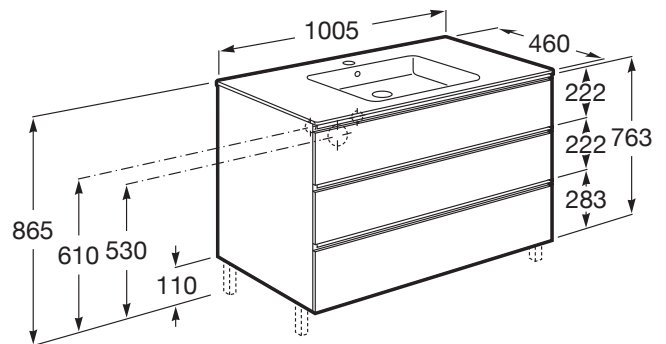

THE GAP

Unik (mueble base de tres cajones y lavabo centrado)

MEDIDAS

Longitud	1005 mm
Anchura	460 mm
Altura	763 mm

COLORES Y ACABADOS

PVPR (IVA INCLUIDO)

729,63 €

DIBUJOS TÉCNICOS

CARACTERÍSTICAS

UNIK - Conjunto de mueble base de tres cajones y lavabo en posición centrada. No incluye patas ni grifería.

Espejo / Iluminación: Integrada en el espejo

Espejo / Tipo de luz: Led

Forma lavabo: Cuadrado

Medidas / Espejo / Altura (mm): 800

Medidas / Espejo / Longitud (mm): 1000

Medidas / Lavabo y mueble / Altura (mm): 537

Medidas / Lavabo y mueble / Anchura (mm): 460

Medidas / Lavabo y mueble / Longitud (mm): 1005